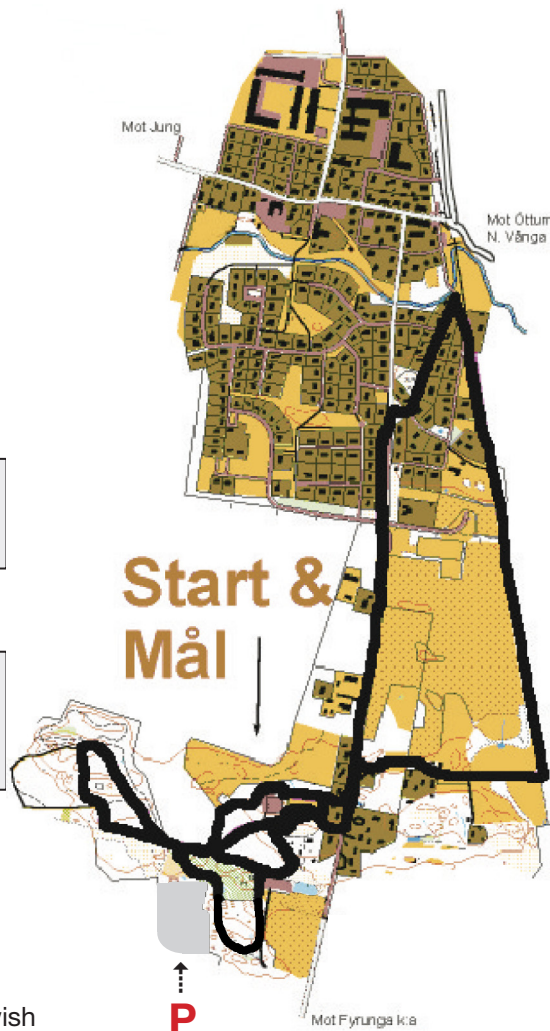

Resultat:

Anslås på tävlingsplats, NLT och på www.kvanumsif.nu

Upplysningar:

0512/928 35 # 1
Kvällstid
Kjell 070-53 17 145
Bertil 073-84 73 934